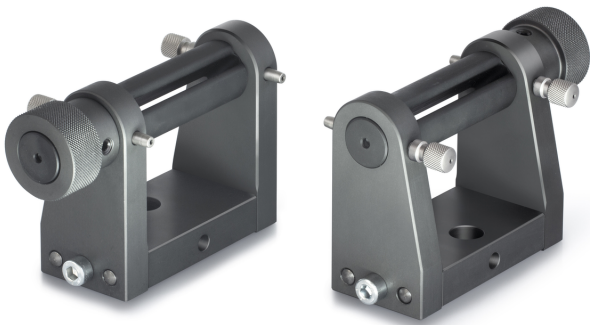

KERN AD 9255

KERN

Bandklem

Categorie

Merk	Sauter
Productcategorie	Klem
Productgroep	Stripspanner

Ontwerp

Afmetingen compleet gemonteerd (B×D×H)	158×101×52 mm
Materiaal	staal
Montage - krachtverdeling	Tapgat M6 Buitendraad M12
Trek-/drukkracht [Max]	20 kN
Maximale klembreedte	80 mm
Maximale spanwijdte	5 mm